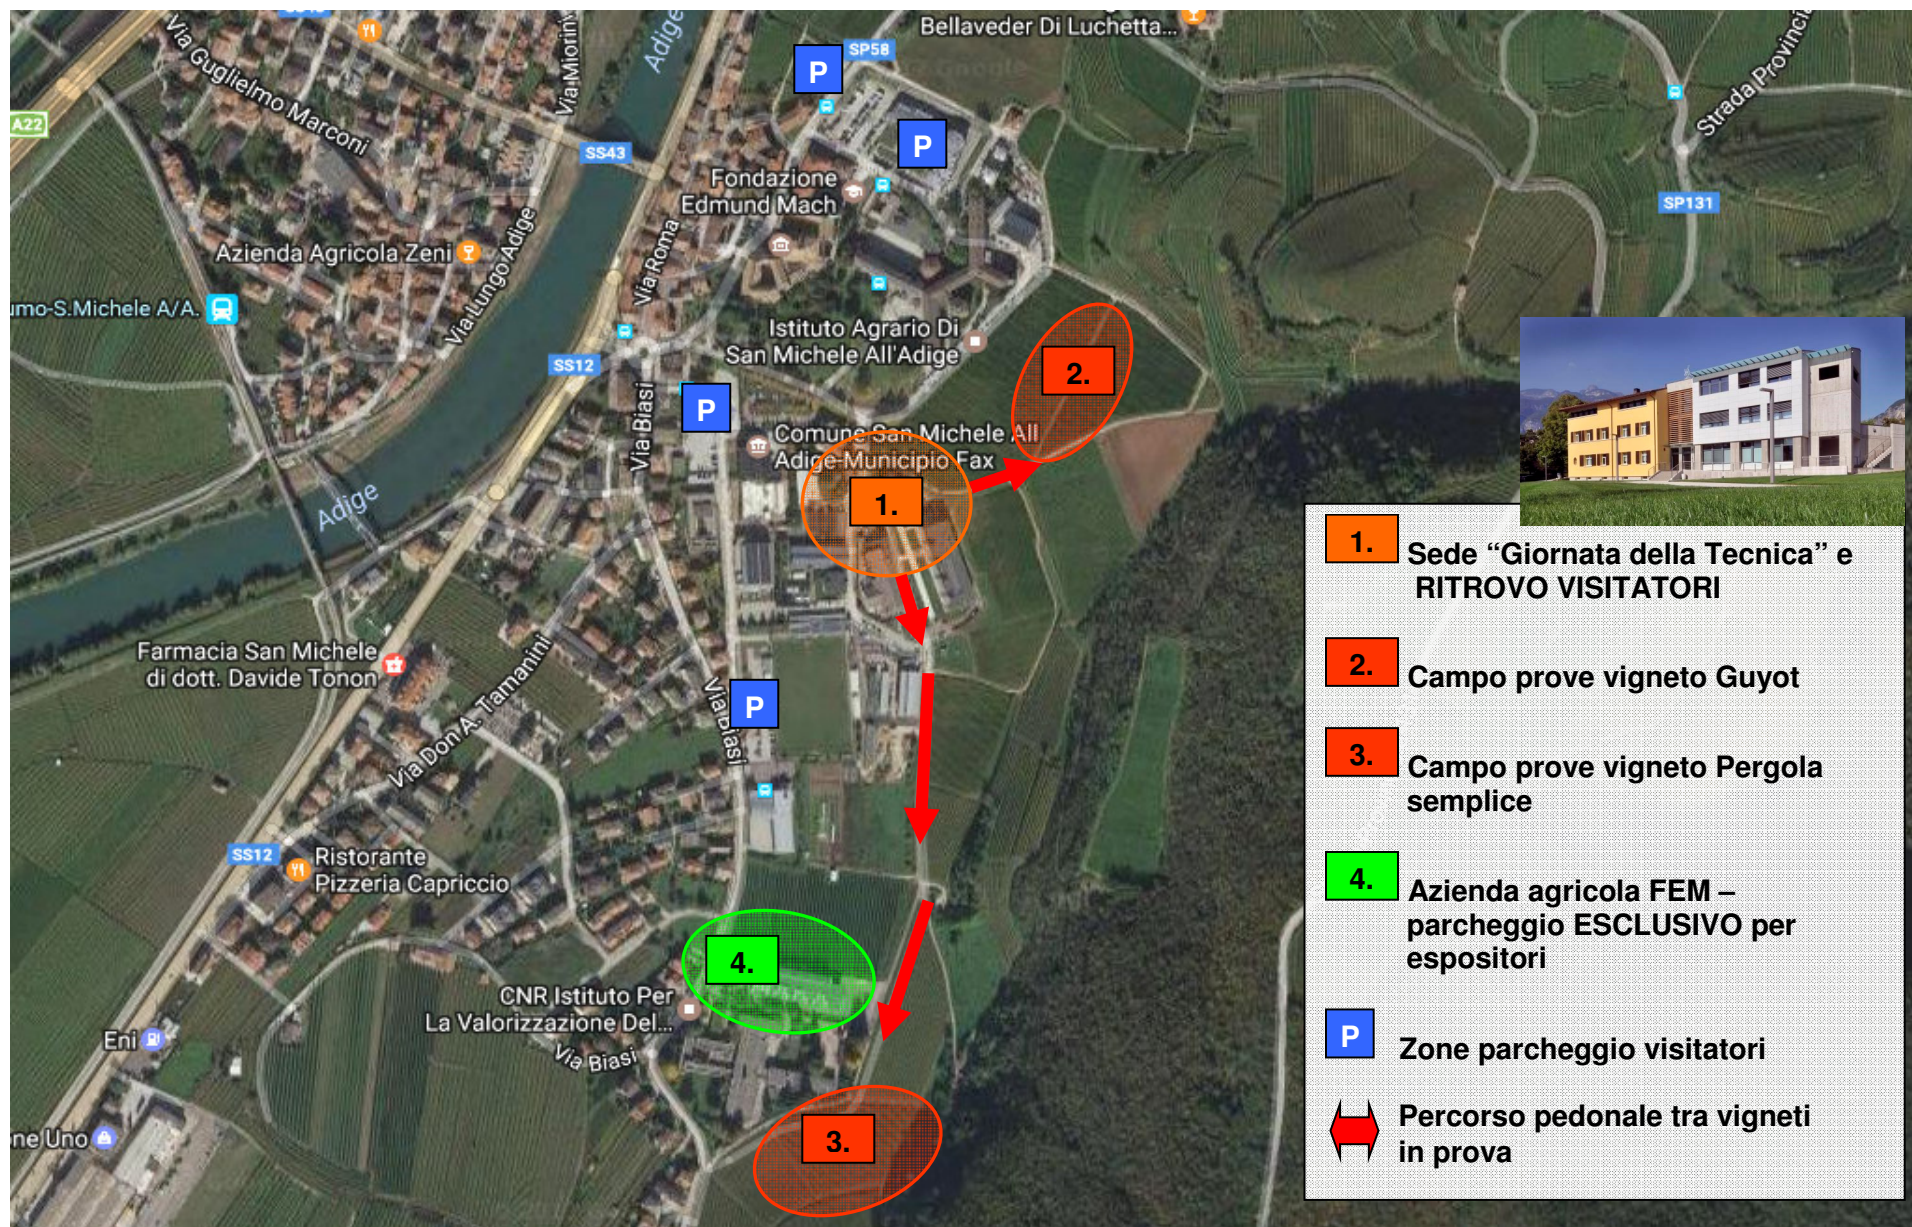

# MAPPA “GIORNATA TECNICO DIMOSTRATIVA MACCHINE ALTERNATIVE AL DISERBO” 5 MAGGIO 2017

Fondazione Edmund Mach San Michele all’Adige

# INDICAZIONI STRADALI "GIORNATA TECNICO DIMOSTRATIVA MACCHINE ALTERNATIVE AL DISERBO"

5 MAGGIO 2017